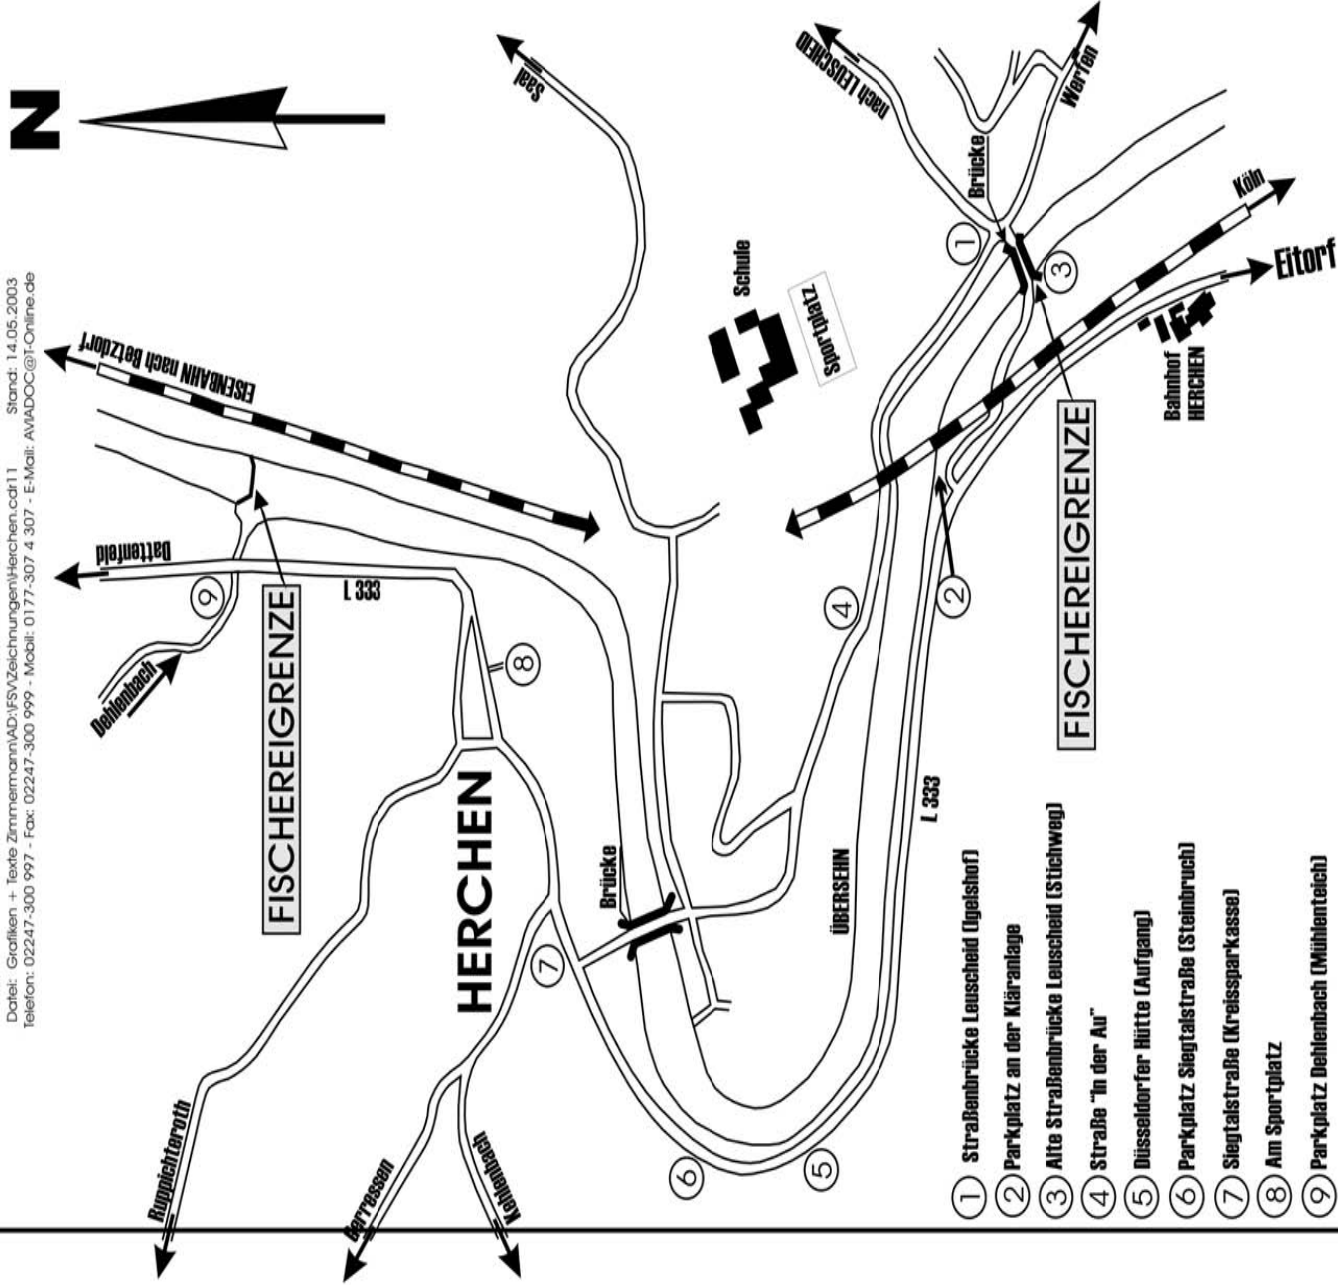

# Siegfischereibezirk Herchen

(Länge: 3,09 km)

Maßstab 1 : 10 000

Datei: Grafiken + Texte Zimmermann\AD\FSV\Zeichnungen\Herchen.cdr11  
Stand: 14.05.2003  
Telefon: 02247-300 997 - Fax: 02247-300 999 - Mobil: 0177-307 4 307 - E-Mail: AVADOC@T-Online.de

- 1 Straßenbrücke Leuscheid (Igelshof)
- 2 Parkplatz an der Kläranlage
- 3 Alte Straßenbrücke Leuscheid (Stüchweg)
- 4 Straße "in der Au"
- 5 Düsseldorf'er Hütte (Aufgang)
- 6 Parkplatz Siegtalstraße (Steinbruch)
- 7 Siegtalstraße (Kreissparkasse)
- 8 Am Sportplatz
- 9 Parkplatz Dehlenbach (Mühlenteich)