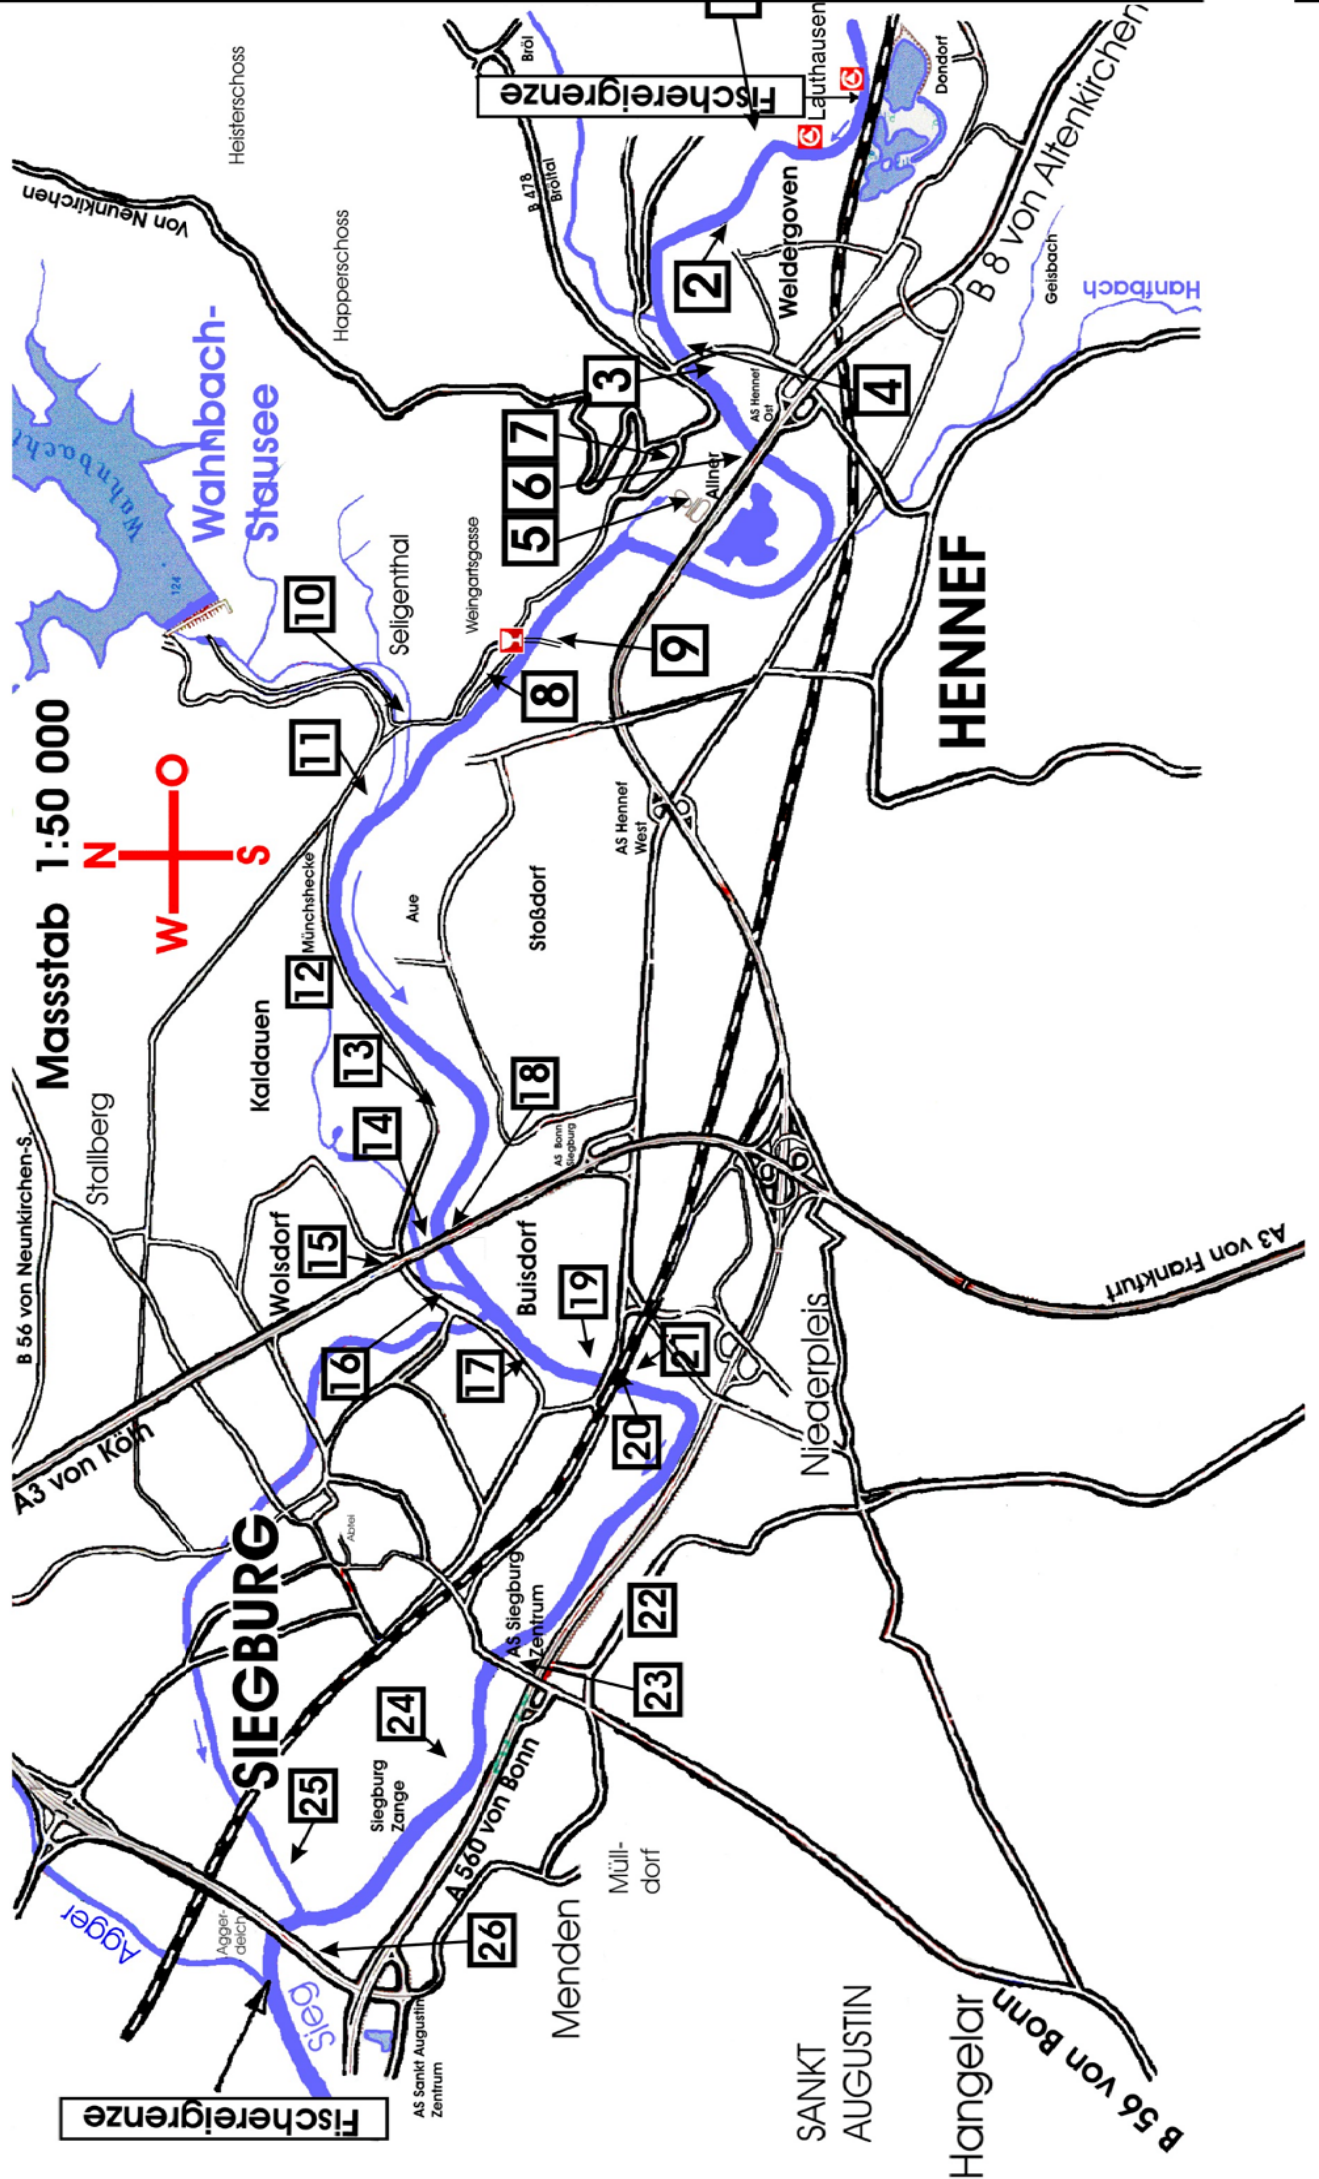

Masstab 1:50 000

Fischereigrenze

SANKT AUGUSTIN

Hangellar

B 56 von Bonn

Menden

Müll-dorf

Niederpleis

HENNEF

B 8 von Altenkirchen
Geilsbach
Hanfbach

Weldergoven
Lauthausen
Donndorf

Fischereigrenze

Wahnbach-
Stausee
Heisterschoss
Happerschoss
Von Neunkirchen

Stallberg
Kaldauen
Wolsdorf
A3 von Köh
B 56 von Neunkirchen-S